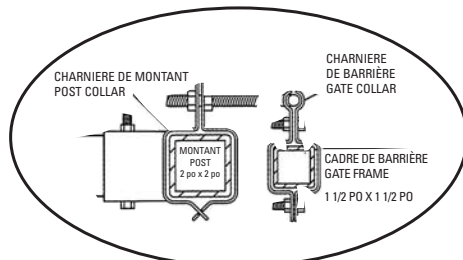

Spécifications de barrières / Gate Specifications

VUE DE LA CHARNIÈRE DE HAUT
TOP VIEW OF HINGE