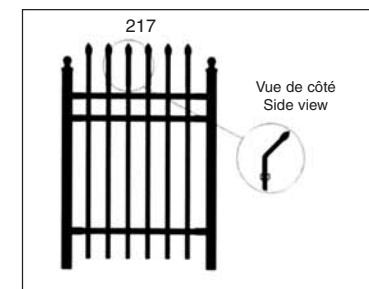

Spécifications de barrières / Gate Specifications

VUE DE LA CHARNIÈRE DE HAUT
TOP VIEW OF HINGE

Système de fixation universelle des poteaux Universal Post and Bracket System

Fixation universelle de bout
Universal End Bracket