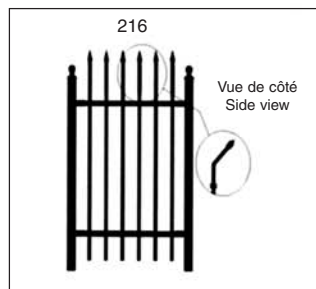

Spécifications de barrières / Gate Specifications

VUE DE LA CHARNIÈRE DE HAUT
TOP VIEW OF HINGE

Système de fixation universelle des poteaux Universal Post and Bracket System

Fixation universelle de bout
Universal End Bracket